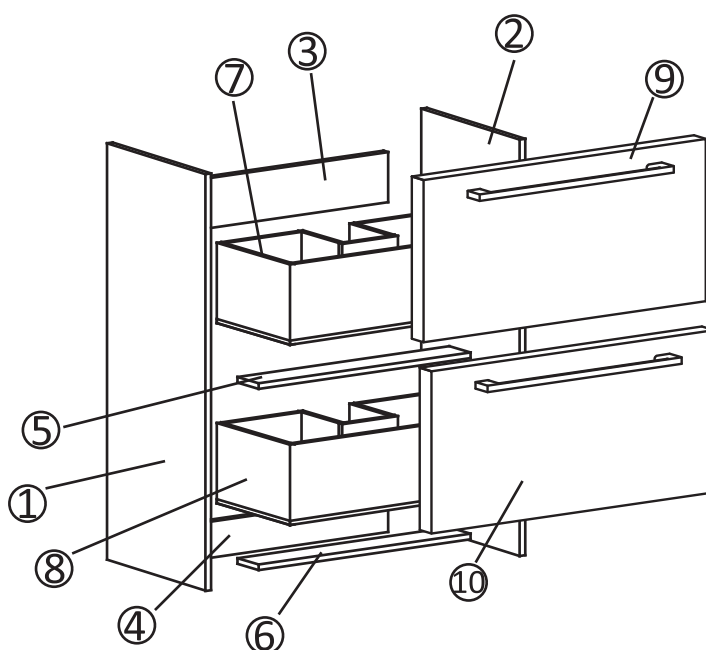

- Ⓢ🇪 Fritt utrymme för avlopp, sideview
- Ⓢ🇫🇮 Vapaa tila viemärille sivusta katsottuna
- Ⓢ🇳🇴 Plass for avløp sett fra, sideview
- Ⓢ🇩🇰 Fri plads for afløb, sideview
- Ⓢ🇬🇧 Void for waste, sideview

A	B	C
490mm	325mm	420mm

H x 2

I x 4

4x22mm

P x 4

Q x 4

5x50mm

Art. nr.	Qty	Meas. (mm)
①	1	292 X 440 X 18
②	1	292 X 440 X 18
③	1	374 X 80 X 18
④	1	374 X 80 X 18
⑤	1	374 X 60 X 15
⑥	1	374 X 80 X 18
⑦	1	332 X 250 X 100
⑧	1	332 X 250 X 100
⑨	1	410 X 217 X 18
⑩	1	410 X 217 X 18