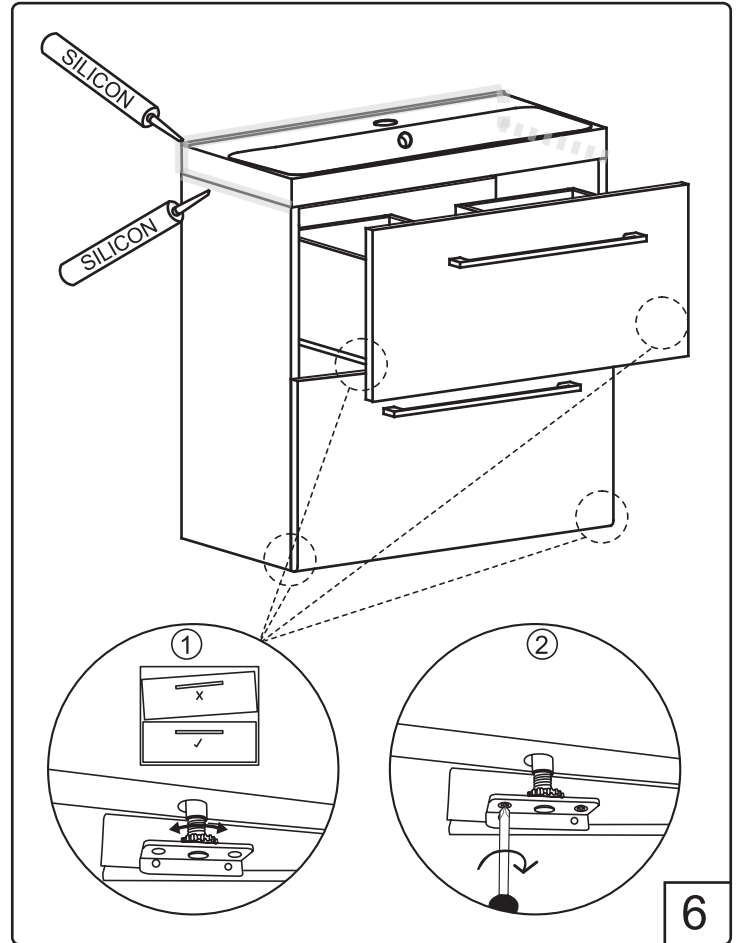

- Ⓢ🇪 Fritt utrymme för avlopp, sideview
- Ⓢ🇫🇮 Vapaa tila viemärille sivusta katsottuna
- Ⓢ🇳🇴 Plass for avløp sett fra, sideview
- Ⓢ🇩🇰 Fri plads for afløb, sideview
- Ⓢ🇬🇧 Void for waste, sideview

A	B	C
490mm	325mm	420mm

H x 2

I x 4

4x22mm

P x 4

Q x 4

5x50mm

Art. nr.	Qty	Meas. (mm)
①	1	292 X 440 X 18
②	1	292 X 440 X 18
③	1	374 X 80 X 18
④	1	374 X 80 X 18
⑤	1	374 X 60 X 15
⑥	1	374 X 80 X 18
⑦	1	332 X 250 X 100
⑧	1	332 X 250 X 100
⑨	1	410 X 217 X 18
⑩	1	410 X 217 X 18