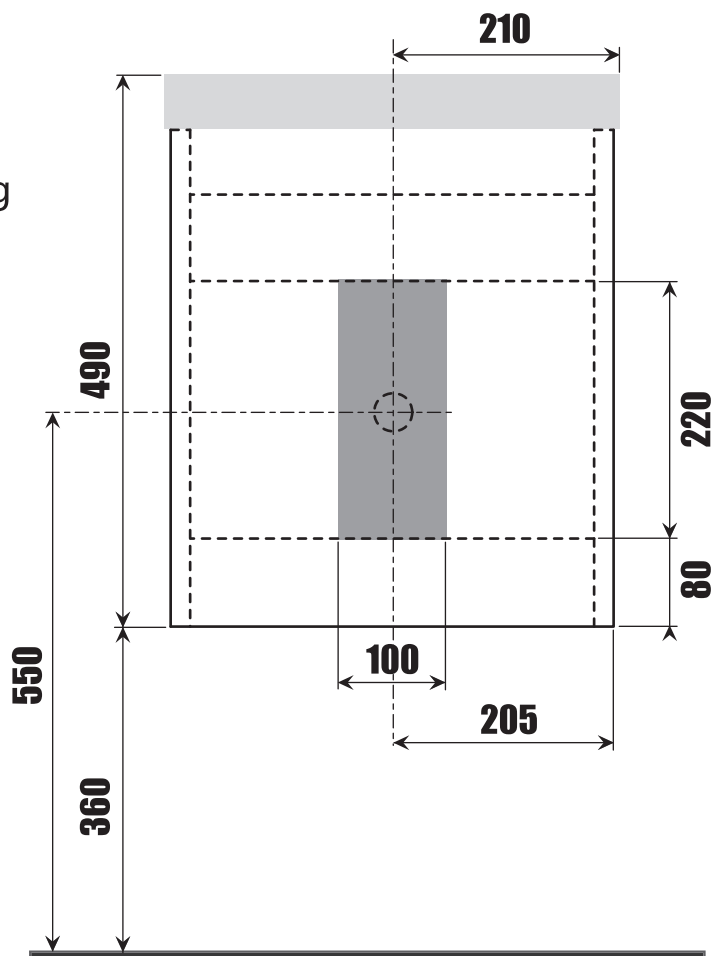

NORO

DAY 420

Lot No.

- SE LOT-nummer
- FI LOT-numeron
- NO LOT-nummeret
- DK LOT nummer
- UK LOT number

NORO

- SE LOT nummer används för spårning av information av produktens tillverkningshistoria. Informationen är mycket viktig i vår strävan av att göra Noro's produkter bättre.
- FI LOT numeroa käytetään jäljittämään tuotteen valmistushistoria. Tieto on erittäin tärkeä jotta voimme parantaa Noro tuotteiden laatua.
- NO LOT nummer brukes for sporing av informasjon av produktet produksjonshistorie. Informasjonen er viktig for at vi skal kunne gjøre Noro's produkter bedre.
- DK LOT nummer bruges til at spore oplysninger om produktets fremstilling historie. Oplysningerne er meget vigtig i vores bestræbelser på at gøre Noro's produkter bedre.
- UK LOT number is used to track the details of the product's manufacturing history. The information is very important in our quest to make the Noro's products better.

NORO Day 420 (mm)

- ⓈE Installationsmått
- ⓈI Asennusmitat
- ⓈO Installasjonsmål
- ⓈK Installationsmål
- ⓈB Measurements for installation

NORO Day 420 Undercabinet

- Ⓢ🇪 Installationsmått för avlopp i vägg
- Ⓢ🇫🇮 Seinäviemärin asennusmitat
- Ⓢ🇳🇴 Installasjonsmål for avløp i vegg
- Ⓢ🇩🇰 Installationsmål for afløb i væg
- Ⓢ🇬🇧 Measurements for installation of waste into wall

- Ⓢ🇪 Fritt utrymme för avlopp, sideview
- Ⓢ🇫🇮 Vapaa tila viemärille sivusta katsottuna
- Ⓢ🇳🇴 Plass for avløp sett fra, sideview
- Ⓢ🇩🇰 Fri plads for afløb, sideview
- Ⓢ🇬🇧 Void for waste, sideview

A	B	C
490mm	325mm	420mm

H x 2

I x 4

4x22mm

P x 4

Q x 4

5x50mm

Art. nr.	Qty	Meas. (mm)
①	1	292 X 440 X 18
②	1	292 X 440 X 18
③	1	374 X 80 X 18
④	1	374 X 80 X 18
⑤	1	374 X 60 X 15
⑥	1	374 X 80 X 18
⑦	1	332 X 250 X 100
⑧	1	332 X 250 X 100
⑨	1	410 X 217 X 18
⑩	1	410 X 217 X 18