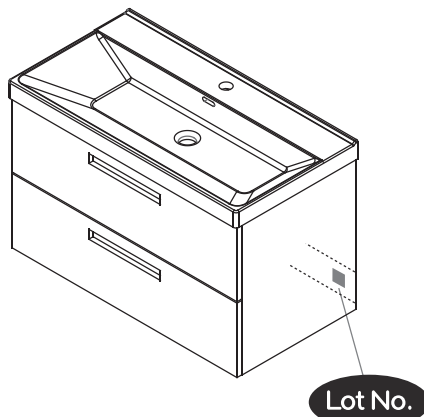

NORO

DAY 420

Lot No.

- SE LOT-nummer
- FI LOT-numeron
- NO LOT-nummeret
- DK LOT nummer
- UK LOT number

NORO

- SE LOT nummer används för spårning av information av produktens tillverkningshistoria. Informationen är mycket viktig i vår strävan av att göra Noro's produkter bättre.
- FI LOT numeroa käytetään jäljittämään tuotteen valmistushistoria. Tieto on erittäin tärkeä jotta voimme parantaa Noro tuotteiden laatua.
- NO LOT nummer brukes for sporing av informasjon av produktet produksjonshistorie. Informasjonen er viktig for at vi skal kunne gjøre Noro's produkter bedre.
- DK LOT nummer bruges til at spore oplysninger om produktets fremstilling historie. Oplysningerne er meget vigtig i vores bestræbelser på at gøre Noro's produkter bedre.
- UK LOT number is used to track the details of the product's manufacturing history. The information is very important in our quest to make the Noro's products better.

NORO Day 420 (mm)

- ⓈE Installationsmått
- ⓈI Asennusmitat
- ⓈO Installasjonsmål
- ⓈK Installationsmål
- ⓈB Measurements for installation

NORO Day 420 Undercabinet

- Ⓢ🇪 Installationsmått för avlopp i vägg
- Ⓢ🇫🇮 Seinäviemärin asennusmitat
- Ⓢ🇳🇴 Installasjonsmål for avløp i vegg
- Ⓢ🇩🇰 Installationsmål for afløb i væg
- Ⓢ🇬🇧 Measurements for installation of waste into wall

- Ⓢ🇪 Fritt utrymme för avlopp, sideview
- Ⓢ🇫🇮 Vapaa tila viemärille sivusta katsottuna
- Ⓢ🇳🇴 Plass for avløp sett fra, sideview
- Ⓢ🇩🇰 Fri plads for afløb, sideview
- Ⓢ🇬🇧 Void for waste, sideview

A	B	C
490mm	325mm	420mm

H x 2

I x 4

4x22mm

P x 4

Q x 4

5x50mm

Art. nr.	Qty	Meas. (mm)
①	1	292 X 440 X 18
②	1	292 X 440 X 18
③	1	374 X 80 X 18
④	1	374 X 80 X 18
⑤	1	374 X 60 X 15
⑥	1	374 X 80 X 18
⑦	1	332 X 250 X 100
⑧	1	332 X 250 X 100
⑨	1	410 X 217 X 18
⑩	1	410 X 217 X 18