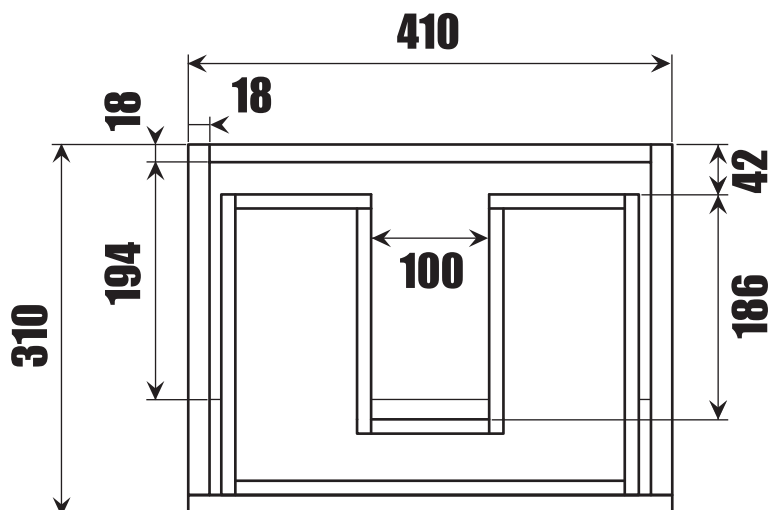

NORO

DAY 420

Lot No.

- SE LOT-nummer
- FI LOT-numeron
- NO LOT-nummeret
- DK LOT nummer
- UK LOT number

NORO

- SE LOT nummer används för spårning av information av produktens tillverkningshistoria. Informationen är mycket viktig i vår strävan av att göra Noro's produkter bättre.
- FI LOT numeroa käytetään jäljittämään tuotteen valmistushistoria. Tieto on erittäin tärkeä jotta voimme parantaa Noro tuotteiden laatua.
- NO LOT nummer brukes for sporing av informasjon av produktet produksjonshistorie. Informasjonen er viktig for at vi skal kunne gjøre Noro's produkter bedre.
- DK LOT nummer bruges til at spore oplysninger om produktets fremstilling historie. Oplysningerne er meget vigtig i vores bestræbelser på at gøre Noro's produkter bedre.
- UK LOT number is used to track the details of the product's manufacturing history. The information is very important in our quest to make the Noro's products better.

NORO Day 420 (mm)

- ⓈE Installationsmått
- ⓈI Asennusmitat
- ⓈO Installasjonsmål
- ⓈK Installationsmål
- ⓈB Measurements for installation

NORO Day 420 Undercabinet

- Ⓢ🇪 Installationsmått för avlopp i vägg
- Ⓢ🇫🇮 Seinäviemärin asennusmitat
- Ⓢ🇳🇴 Installasjonsmål for avløp i vegg
- Ⓢ🇩🇰 Installationsmål for afløb i væg
- Ⓢ🇬🇧 Measurements for installation of waste into wall

- Ⓢ🇪 Fritt utrymme för avlopp, sideview
- Ⓢ🇫🇮 Vapaa tila viemärille sivusta katsottuna
- Ⓢ🇳🇴 Plass for avløp sett fra, sideview
- Ⓢ🇩🇰 Fri plads for afløb, sideview
- Ⓢ🇬🇧 Void for waste, sideview

A	B	C
490mm	325mm	420mm

H x 2

I x 4

4x22mm

P x 4

Q x 4

5x50mm

Art. nr.	Qty	Meas. (mm)
①	1	292 X 440 X 18
②	1	292 X 440 X 18
③	1	374 X 80 X 18
④	1	374 X 80 X 18
⑤	1	374 X 60 X 15
⑥	1	374 X 80 X 18
⑦	1	332 X 250 X 100
⑧	1	332 X 250 X 100
⑨	1	410 X 217 X 18
⑩	1	410 X 217 X 18