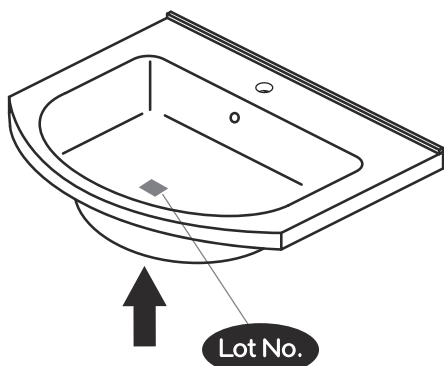

NORO

DAY 420

Lot No.

- SE LOT-nummer
- FI LOT-numeron
- NO LOT-nummeret
- DK LOT nummer
- UK LOT number

NORO

- SE LOT nummer används för spårning av information av produktens tillverkningshistoria. Informationen är mycket viktig i vår strävan av att göra Noro's produkter bättre.
- FI LOT numeroa käytetään jäljittämään tuotteen valmistushistoria. Tieto on erittäin tärkeä jotta voimme parantaa Noro tuotteiden laatua.
- NO LOT nummer brukes for sporing av informasjon av produktet produksjonshistorie. Informasjonen er viktig for at vi skal kunne gjøre Noro's produkter bedre.
- DK LOT nummer bruges til at spore oplysninger om produktets fremstilling historie. Oplysningerne er meget vigtig i vores bestræbelser på at gøre Noro's produkter bedre.
- UK LOT number is used to track the details of the product's manufacturing history. The information is very important in our quest to make the Noro's products better.

NORO Day 420 (mm)

- ⓈE Installationsmått
- ⓈI Asennusmitat
- ⓈO Installasjonsmål
- ⓈK Installationsmål
- ⓈB Measurements for installation

NORO Day 420 Undercabinet

- Ⓢ🇪 Installationsmått för avlopp i vägg
- Ⓢ🇫🇮 Seinäviemärin asennusmitat
- Ⓢ🇳🇴 Installasjonsmål for avløp i vegg
- Ⓢ🇩🇰 Installationsmål for afløb i væg
- Ⓢ🇬🇧 Measurements for installation of waste into wall

- Ⓢ🇪 Fritt utrymme för avlopp, sideview
- Ⓢ🇫🇮 Vapaa tila viemärille sivusta katsottuna
- Ⓢ🇳🇴 Plass for avløp sett fra, sideview
- Ⓢ🇩🇰 Fri plads for afløb, sideview
- Ⓢ🇬🇧 Void for waste, sideview

A	B	C
490mm	325mm	420mm

H x 2

I x 4

4x22mm

P x 4

Q x 4

5x50mm

Art. nr.	Qty	Meas. (mm)
①	1	292 X 440 X 18
②	1	292 X 440 X 18
③	1	374 X 80 X 18
④	1	374 X 80 X 18
⑤	1	374 X 60 X 15
⑥	1	374 X 80 X 18
⑦	1	332 X 250 X 100
⑧	1	332 X 250 X 100
⑨	1	410 X 217 X 18
⑩	1	410 X 217 X 18