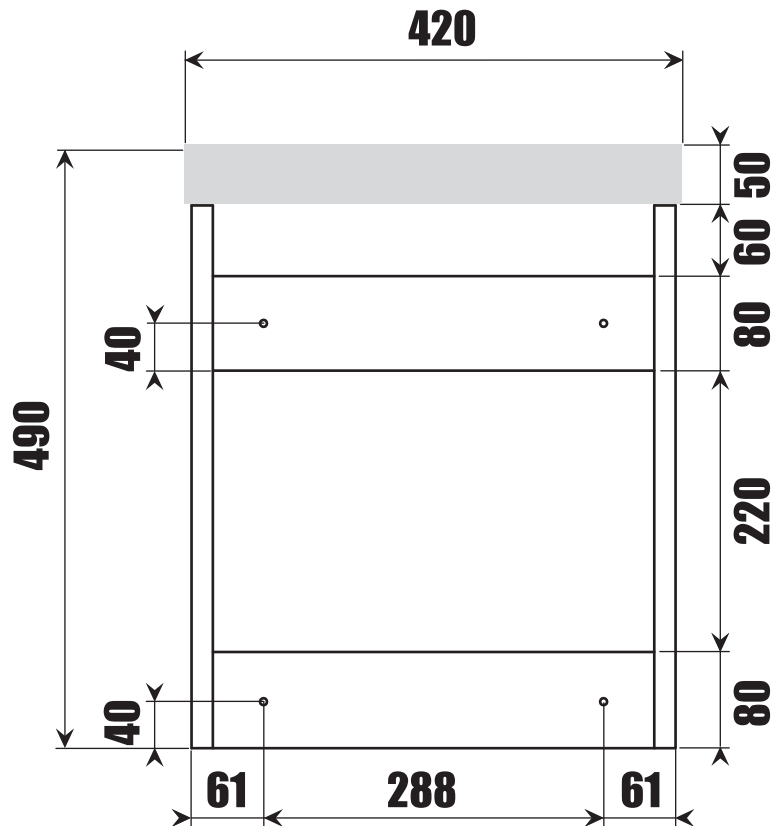

NORO

DAY 420

Lot No.

- SE LOT-nummer
- FI LOT-numeron
- NO LOT-nummeret
- DK LOT nummer
- UK LOT number

NORO

- SE LOT nummer används för spårning av information av produktens tillverkningshistoria. Informationen är mycket viktig i vår strävan av att göra Noro's produkter bättre.
- FI LOT numeroa käytetään jäljittämään tuotteen valmistushistoria. Tieto on erittäin tärkeä jotta voimme parantaa Noro tuotteiden laatua.
- NO LOT nummer brukes for sporing av informasjon av produktet produksjonshistorie. Informasjonen er viktig for at vi skal kunne gjøre Noro's produkter bedre.
- DK LOT nummer bruges til at spore oplysninger om produktets fremstilling historie. Oplysningerne er meget vigtig i vores bestræbelser på at gøre Noro's produkter bedre.
- UK LOT number is used to track the details of the product's manufacturing history. The information is very important in our quest to make the Noro's products better.

NORO Day 420 (mm)

- ⓈE Installationsmått
- ⓈI Asennusmitat
- ⓈO Installasjonsmål
- ⓈK Installationsmål
- ⓈB Measurements for installation

NORO Day 420 Undercabinet

- Ⓢ🇪 Installationsmått för avlopp i vägg
- Ⓢ🇫🇮 Seinäviemärin asennusmitat
- Ⓢ🇳🇴 Installasjonsmål for avløp i vegg
- Ⓢ🇩🇰 Installationsmål for afløb i væg
- Ⓢ🇬🇧 Measurements for installation of waste into wall

- Ⓢ🇪 Fritt utrymme för avlopp, sideview
- Ⓢ🇫🇮 Vapaa tila viemärille sivusta katsottuna
- Ⓢ🇳🇴 Plass for avløp sett fra, sideview
- Ⓢ🇩🇰 Fri plads for afløb, sideview
- Ⓢ🇬🇧 Void for waste, sideview

A	B	C
490mm	325mm	420mm

H x 2

I x 4

4x22mm

P x 4

Q x 4

5x50mm

Art. nr.	Qty	Meas. (mm)
①	1	292 X 440 X 18
②	1	292 X 440 X 18
③	1	374 X 80 X 18
④	1	374 X 80 X 18
⑤	1	374 X 60 X 15
⑥	1	374 X 80 X 18
⑦	1	332 X 250 X 100
⑧	1	332 X 250 X 100
⑨	1	410 X 217 X 18
⑩	1	410 X 217 X 18