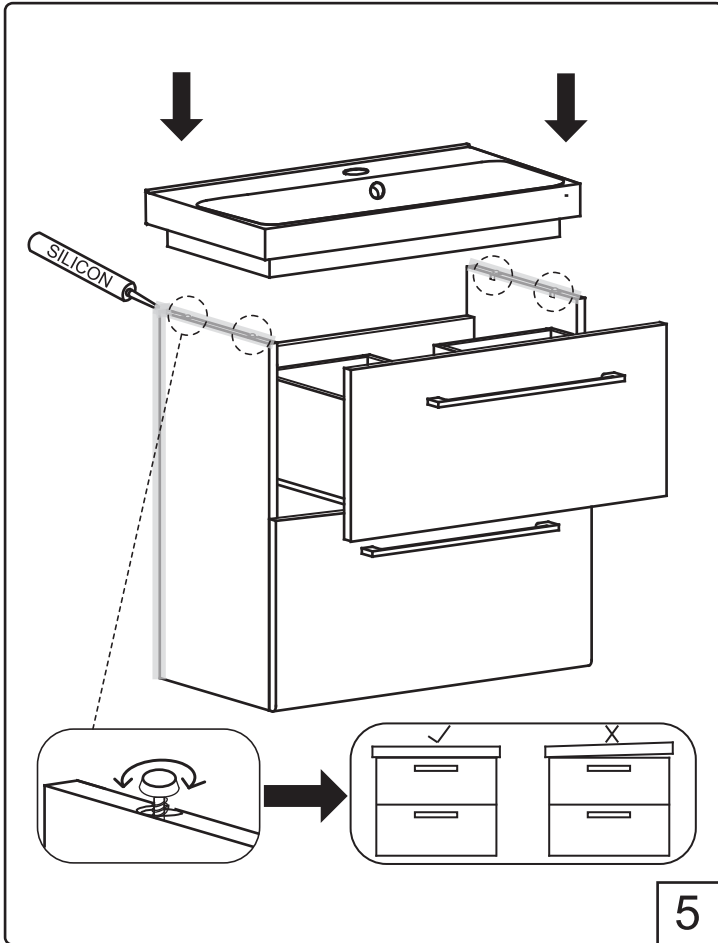

- Ⓢ🇪 Fritt utrymme för avlopp, sideview
- Ⓢ🇫🇮 Vapaa tila viemärille sivusta katsottuna
- Ⓢ🇳🇴 Plass for avløp sett fra, sideview
- Ⓢ🇩🇰 Fri plads for afløb, sideview
- Ⓢ🇬🇧 Void for waste, sideview

A	B	C
490mm	325mm	420mm

H x 2

I x 4

4x22mm

P x 4

Q x 4

5x50mm

Art. nr.	Qty	Meas. (mm)
①	1	292 X 440 X 18
②	1	292 X 440 X 18
③	1	374 X 80 X 18
④	1	374 X 80 X 18
⑤	1	374 X 60 X 15
⑥	1	374 X 80 X 18
⑦	1	332 X 250 X 100
⑧	1	332 X 250 X 100
⑨	1	410 X 217 X 18
⑩	1	410 X 217 X 18