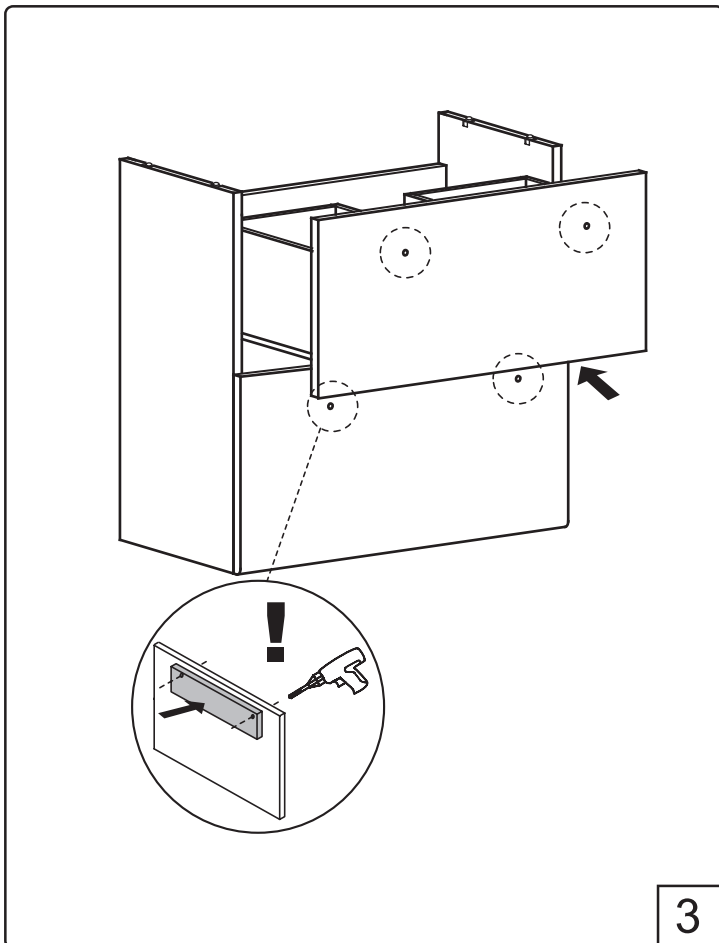

- Ⓢ🇪 Fritt utrymme för avlopp, sideview
- Ⓢ🇫🇮 Vapaa tila viemärille sivusta katsottuna
- Ⓢ🇳🇴 Plass for avløp sett fra, sideview
- Ⓢ🇩🇰 Fri plads for afløb, sideview
- Ⓢ🇬🇧 Void for waste, sideview

A	B	C
490mm	325mm	420mm

H x 2

I x 4

4x22mm

P x 4

Q x 4

5x50mm

Art. nr.	Qty	Meas. (mm)
①	1	292 X 440 X 18
②	1	292 X 440 X 18
③	1	374 X 80 X 18
④	1	374 X 80 X 18
⑤	1	374 X 60 X 15
⑥	1	374 X 80 X 18
⑦	1	332 X 250 X 100
⑧	1	332 X 250 X 100
⑨	1	410 X 217 X 18
⑩	1	410 X 217 X 18