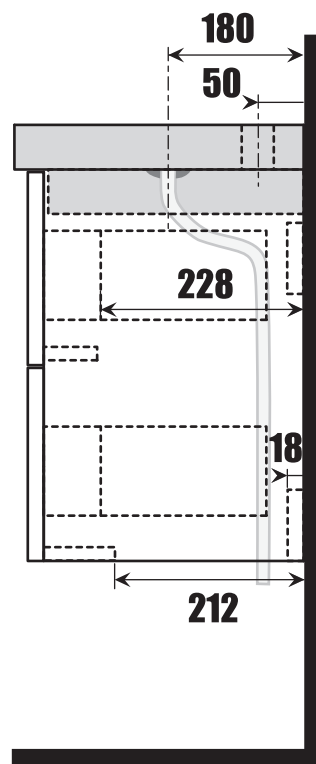

NORO

DAY 420

Lot No.

- SE LOT-nummer
- FI LOT-numeron
- NO LOT-nummeret
- DK LOT nummer
- UK LOT number

NORO

- SE LOT nummer används för spårning av information av produktens tillverkningshistoria. Informationen är mycket viktig i vår strävan av att göra Noro's produkter bättre.
- FI LOT numeroa käytetään jäljittämään tuotteen valmistushistoria. Tieto on erittäin tärkeä jotta voimme parantaa Noro tuotteiden laatua.
- NO LOT nummer brukes for sporing av informasjon av produktet produksjonshistorie. Informasjonen er viktig for at vi skal kunne gjøre Noro's produkter bedre.
- DK LOT nummer bruges til at spore oplysninger om produktets fremstilling historie. Oplysningerne er meget vigtig i vores bestræbelser på at gøre Noro's produkter bedre.
- UK LOT number is used to track the details of the product's manufacturing history. The information is very important in our quest to make the Noro's products better.

NORO Day 420 (mm)

- ⓈE Installationsmått
- ⓈI Asennusmitat
- ⓈO Installasjonsmål
- ⓈK Installationsmål
- ⓈB Measurements for installation

NORO Day 420 Undercabinet

- Ⓢ🇪 Installationsmått för avlopp i vägg
- Ⓢ🇫🇮 Seinäviemärin asennusmitat
- Ⓢ🇳🇴 Installasjonsmål for avløp i vegg
- Ⓢ🇩🇰 Installationsmål for afløb i væg
- Ⓢ🇬🇧 Measurements for installation of waste into wall

- Ⓢ🇪 Fritt utrymme för avlopp, sideview
- Ⓢ🇫🇮 Vapaa tila viemärille sivusta katsottuna
- Ⓢ🇳🇴 Plass for avløp sett fra, sideview
- Ⓢ🇩🇰 Fri plads for afløb, sideview
- Ⓢ🇬🇧 Void for waste, sideview

A	B	C
490mm	325mm	420mm

H x 2

I x 4

4x22mm

P x 4

Q x 4

5x50mm

Art. nr.	Qty	Meas. (mm)
①	1	292 X 440 X 18
②	1	292 X 440 X 18
③	1	374 X 80 X 18
④	1	374 X 80 X 18
⑤	1	374 X 60 X 15
⑥	1	374 X 80 X 18
⑦	1	332 X 250 X 100
⑧	1	332 X 250 X 100
⑨	1	410 X 217 X 18
⑩	1	410 X 217 X 18