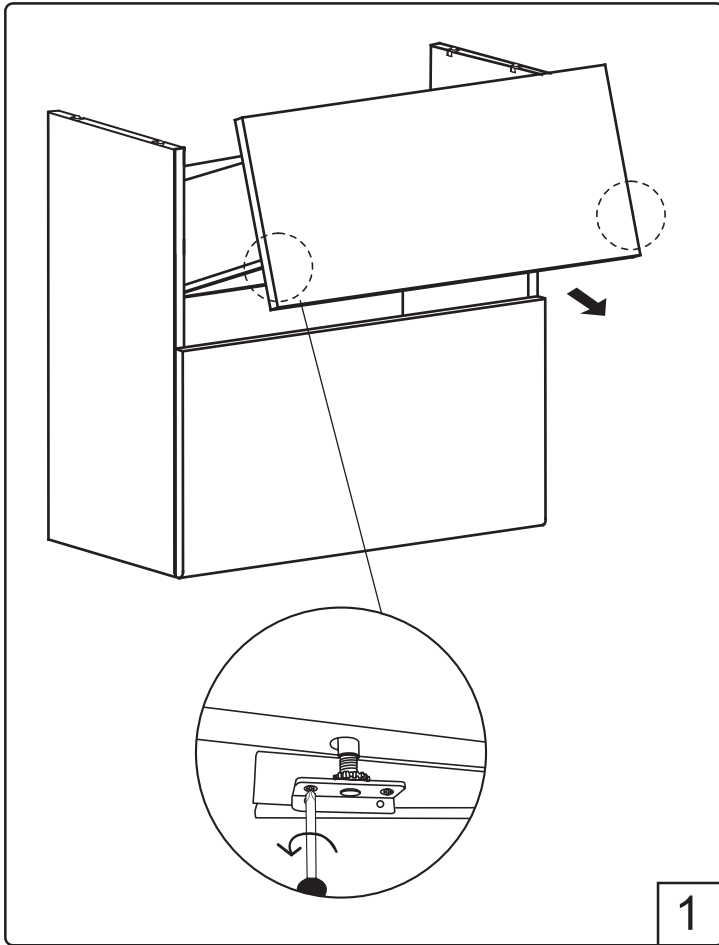

- Ⓢ🇪 Fritt utrymme för avlopp, sideview
- Ⓢ🇫🇮 Vapaa tila viemärille sivusta katsottuna
- Ⓢ🇳🇴 Plass for avløp sett fra, sideview
- Ⓢ🇩🇰 Fri plads for afløb, sideview
- Ⓢ🇬🇧 Void for waste, sideview

A	B	C
490mm	325mm	420mm

H x 2

I x 4

4x22mm

P x 4

Q x 4

5x50mm

Art. nr.	Qty	Meas. (mm)
①	1	292 X 440 X 18
②	1	292 X 440 X 18
③	1	374 X 80 X 18
④	1	374 X 80 X 18
⑤	1	374 X 60 X 15
⑥	1	374 X 80 X 18
⑦	1	332 X 250 X 100
⑧	1	332 X 250 X 100
⑨	1	410 X 217 X 18
⑩	1	410 X 217 X 18