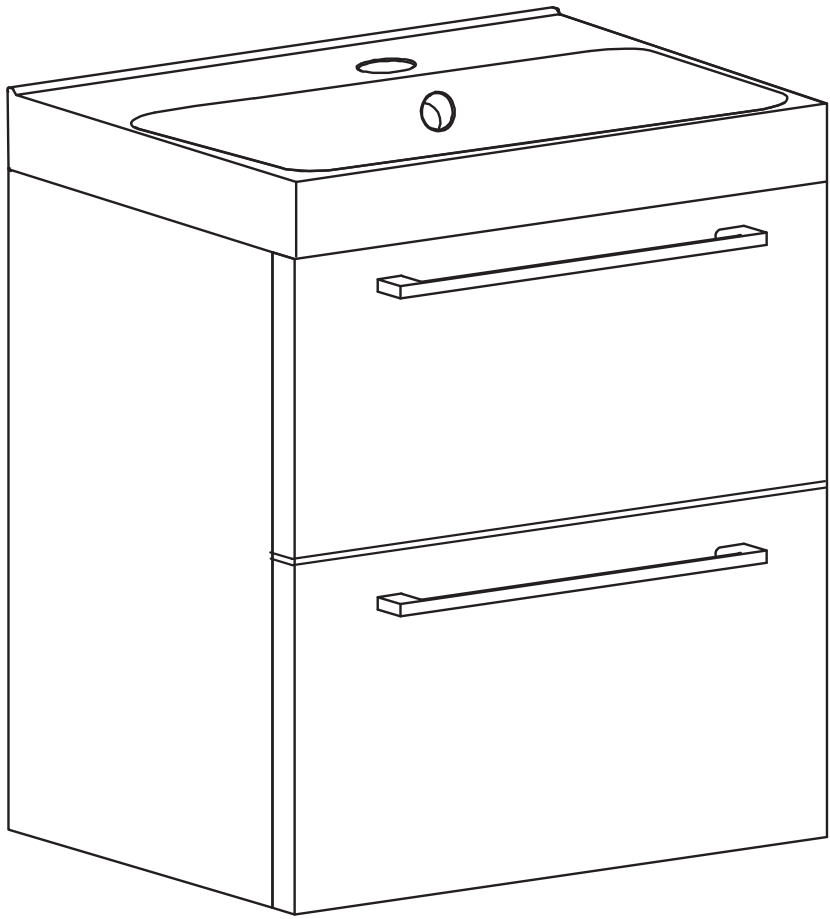

NORO

DAY 420

Lot No.

- SE LOT-nummer
- FI LOT-numeron
- NO LOT-nummeret
- DK LOT nummer
- UK LOT number

NORO

- SE LOT nummer används för spårning av information av produktens tillverkningshistoria. Informationen är mycket viktig i vår strävan av att göra Noro's produkter bättre.
- FI LOT numeroa käytetään jäljittämään tuotteen valmistushistoria. Tieto on erittäin tärkeä jotta voimme parantaa Noro tuotteiden laatua.
- NO LOT nummer brukes for sporing av informasjon av produktet produksjonshistorie. Informasjonen er viktig for at vi skal kunne gjøre Noro's produkter bedre.
- DK LOT nummer bruges til at spore oplysninger om produktets fremstilling historie. Oplysningerne er meget vigtig i vores bestræbelser på at gøre Noro's produkter bedre.
- UK LOT number is used to track the details of the product's manufacturing history. The information is very important in our quest to make the Noro's products better.

- Ⓢ🇪 Fritt utrymme för avlopp, sideview
- Ⓢ🇫🇮 Vapaa tila viemärille sivusta katsottuna
- Ⓢ🇳🇴 Plass for avløp sett fra, sideview
- Ⓢ🇩🇰 Fri plads for afløb, sideview
- Ⓢ🇬🇧 Void for waste, sideview

A	B	C
490mm	325mm	420mm

H x 2

I x 4

4x22mm

P x 4

Q x 4

5x50mm

Art. nr.	Qty	Meas. (mm)
①	1	292 X 440 X 18
②	1	292 X 440 X 18
③	1	374 X 80 X 18
④	1	374 X 80 X 18
⑤	1	374 X 60 X 15
⑥	1	374 X 80 X 18
⑦	1	332 X 250 X 100
⑧	1	332 X 250 X 100
⑨	1	410 X 217 X 18
⑩	1	410 X 217 X 18