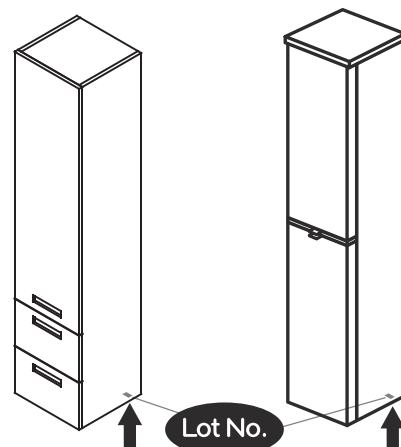

NORO

DAY 420

Lot No.

- SE LOT-nummer
- FI LOT-numeron
- NO LOT-nummeret
- DK LOT nummer
- UK LOT number

NORO

- SE LOT nummer används för spårning av information av produktens tillverkningshistoria. Informationen är mycket viktig i vår strävan av att göra Noro's produkter bättre.
- FI LOT numeroa käytetään jäljittämään tuotteen valmistushistoria. Tieto on erittäin tärkeä jotta voimme parantaa Noro tuotteiden laatua.
- NO LOT nummer brukes for sporing av informasjon av produktet produksjonshistorie. Informasjonen er viktig for at vi skal kunne gjøre Noro's produkter bedre.
- DK LOT nummer bruges til at spore oplysninger om produktets fremstilling historie. Oplysningerne er meget vigtig i vores bestræbelser på at gøre Noro's produkter bedre.
- UK LOT number is used to track the details of the product's manufacturing history. The information is very important in our quest to make the Noro's products better.

NORO Day 420 (mm)

- ⓈE Installationsmått
- ⓈI Asennusmitat
- ⓈO Installasjonsmål
- ⓈK Installationsmål
- ⓈB Measurements for installation

NORO Day 420 Undercabinet

- Ⓢ🇪 Installationsmått för avlopp i vägg
- Ⓢ🇫🇮 Seinäviemärin asennusmitat
- Ⓢ🇳🇴 Installasjonsmål for avløp i vegg
- Ⓢ🇩🇰 Installationsmål for afløb i væg
- Ⓢ🇬🇧 Measurements for installation of waste into wall

- Ⓢ🇪 Fritt utrymme för avlopp, sideview
- Ⓢ🇫🇮 Vapaa tila viemärille sivusta katsottuna
- Ⓢ🇳🇴 Plass for avløp sett fra, sideview
- Ⓢ🇩🇰 Fri plads for afløb, sideview
- Ⓢ🇬🇧 Void for waste, sideview

A	B	C
490mm	325mm	420mm

H x 2

I x 4

4x22mm

P x 4

Q x 4

5x50mm

Art. nr.	Qty	Meas. (mm)
①	1	292 X 440 X 18
②	1	292 X 440 X 18
③	1	374 X 80 X 18
④	1	374 X 80 X 18
⑤	1	374 X 60 X 15
⑥	1	374 X 80 X 18
⑦	1	332 X 250 X 100
⑧	1	332 X 250 X 100
⑨	1	410 X 217 X 18
⑩	1	410 X 217 X 18