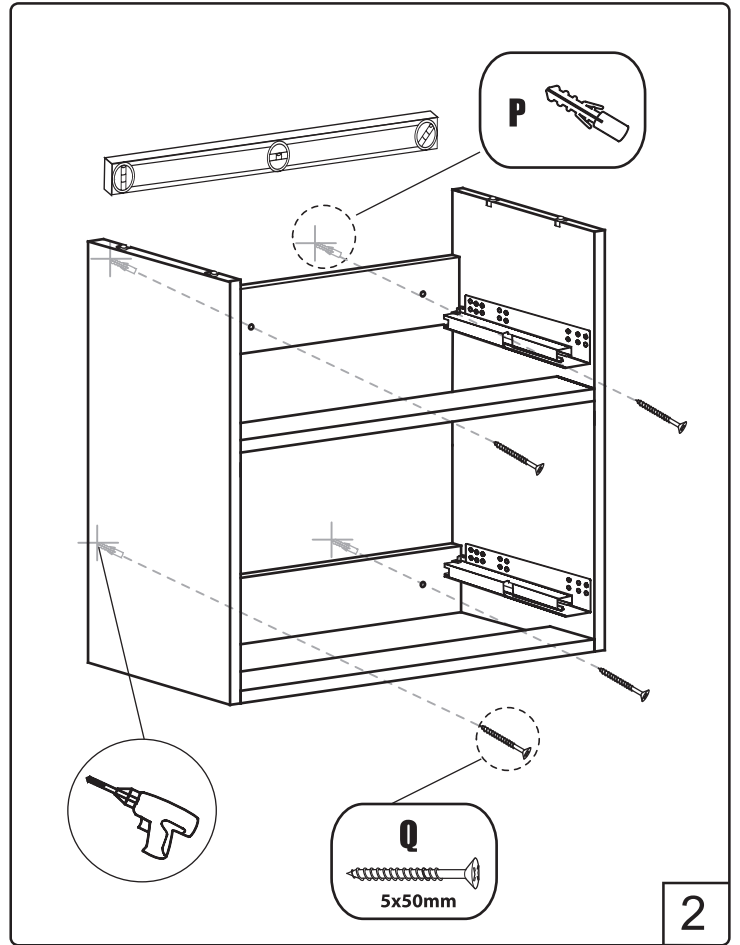

- Ⓢ🇪 Fritt utrymme för avlopp, sideview
- Ⓢ🇫🇮 Vapaa tila viemärille sivusta katsottuna
- Ⓢ🇳🇴 Plass for avløp sett fra, sideview
- Ⓢ🇩🇰 Fri plads for afløb, sideview
- Ⓢ🇬🇧 Void for waste, sideview

A	B	C
490mm	325mm	420mm

H x 2

I x 4

4x22mm

P x 4

Q x 4

5x50mm

Art. nr.	Qty	Meas. (mm)
①	1	292 X 440 X 18
②	1	292 X 440 X 18
③	1	374 X 80 X 18
④	1	374 X 80 X 18
⑤	1	374 X 60 X 15
⑥	1	374 X 80 X 18
⑦	1	332 X 250 X 100
⑧	1	332 X 250 X 100
⑨	1	410 X 217 X 18
⑩	1	410 X 217 X 18