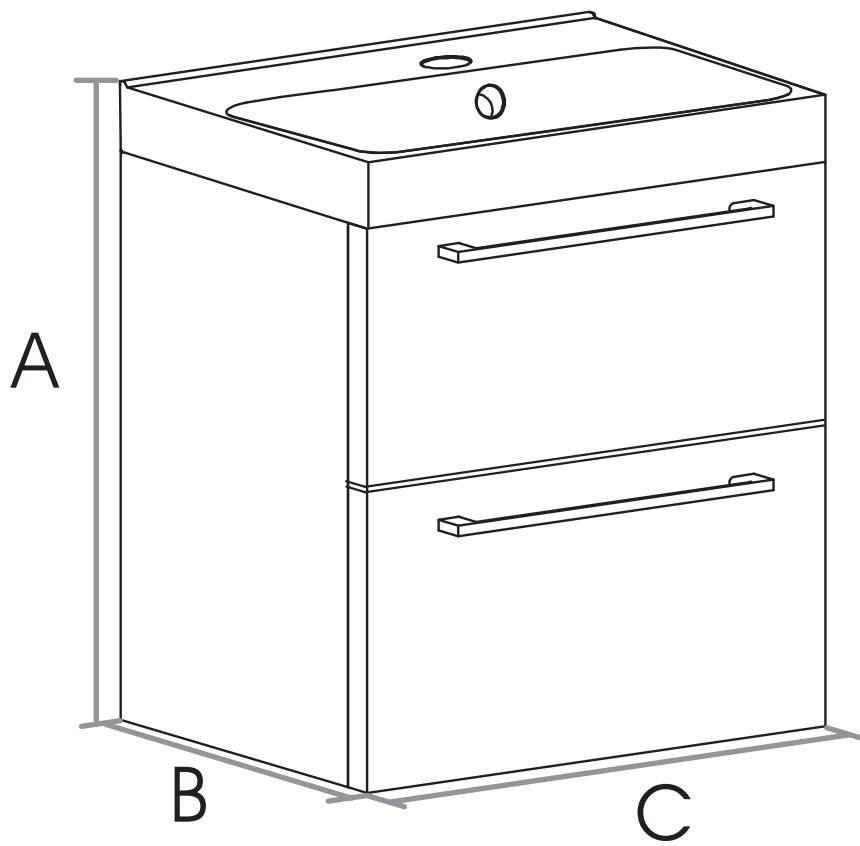

- Ⓢ🇪 Fritt utrymme för avlopp, sideview
- Ⓢ🇫🇮 Vapaa tila viemärille sivusta katsottuna
- Ⓢ🇳🇴 Plass for avløp sett fra, sideview
- Ⓢ🇩🇰 Fri plads for afløb, sideview
- Ⓢ🇬🇧 Void for waste, sideview

A	B	C
490mm	325mm	420mm

H x 2

I x 4

4x22mm

P x 4

Q x 4

5x50mm

Art. nr.	Qty	Meas. (mm)
①	1	292 X 440 X 18
②	1	292 X 440 X 18
③	1	374 X 80 X 18
④	1	374 X 80 X 18
⑤	1	374 X 60 X 15
⑥	1	374 X 80 X 18
⑦	1	332 X 250 X 100
⑧	1	332 X 250 X 100
⑨	1	410 X 217 X 18
⑩	1	410 X 217 X 18