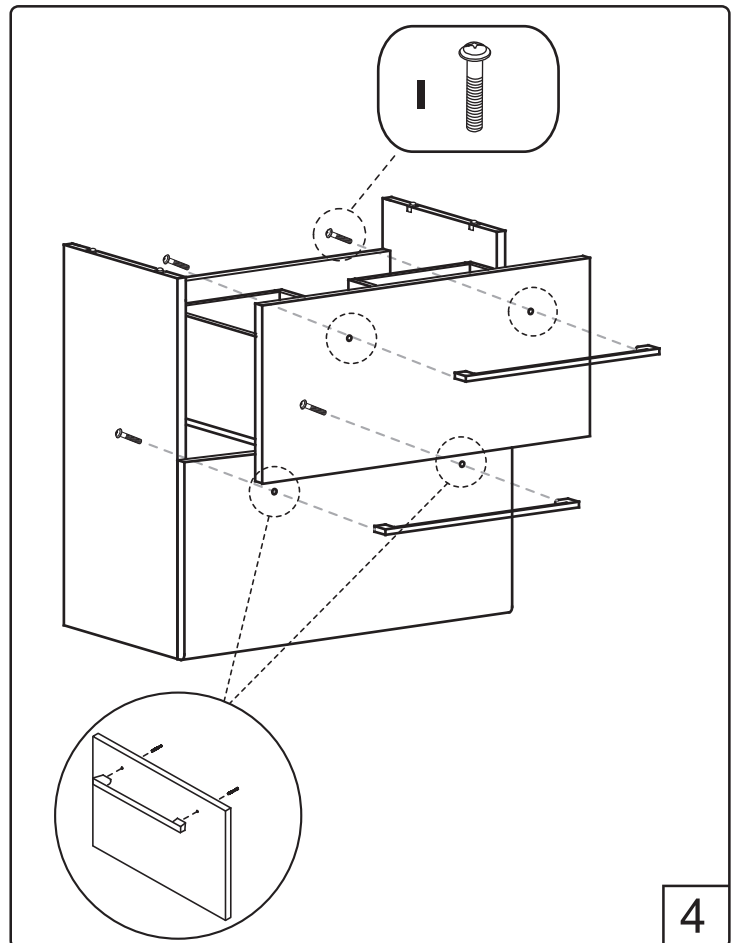

- Ⓢ🇪 Fritt utrymme för avlopp, sideview
- Ⓢ🇫🇮 Vapaa tila viemärille sivusta katsottuna
- Ⓢ🇳🇴 Plass for avløp sett fra, sideview
- Ⓢ🇩🇰 Fri plads for afløb, sideview
- Ⓢ🇬🇧 Void for waste, sideview

A	B	C
490mm	325mm	420mm

H x 2

I x 4

4x22mm

P x 4

Q x 4

5x50mm

Art. nr.	Qty	Meas. (mm)
①	1	292 X 440 X 18
②	1	292 X 440 X 18
③	1	374 X 80 X 18
④	1	374 X 80 X 18
⑤	1	374 X 60 X 15
⑥	1	374 X 80 X 18
⑦	1	332 X 250 X 100
⑧	1	332 X 250 X 100
⑨	1	410 X 217 X 18
⑩	1	410 X 217 X 18